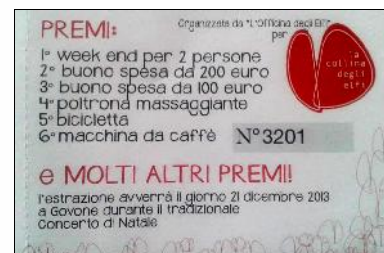

LOTTERIA di NATALE

Sono in vendita presso i volontari, i biglietti della lotteria di Natale a favore de La collina degli Elfi ad un costo di 2 euro ciascuno. L'estrazione è fissata per il 21 Dicembre, in occasione del concerto di Natale che si terrà presso il Teatro di Govone.

Per ulteriori informazioni:

Carlo Cantamessa 333/3634328

segreteria@lacollinadeglielfi.it

LA COLLINA degli ELFI
Via Craviano, 45 12040 Govone (CN)
C.F. 90042790049 Tel.: 333 6064973
info@lacollinadeglielfi.it

IL GIOCO DELLA VITA OLTRE LA MALATTIA